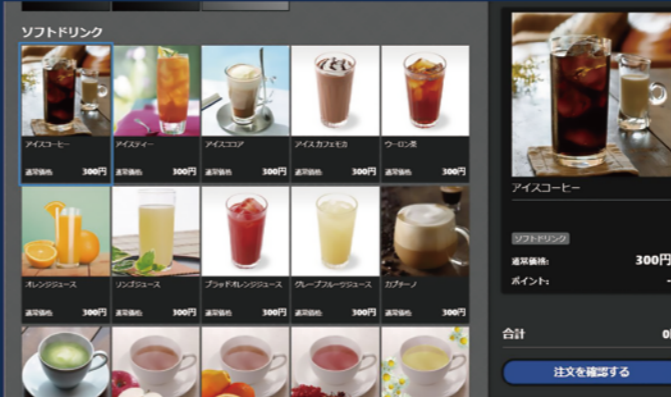

邦画、洋画、お笑い、Vシネマ、アニメ etc 動画作品最大約1,600タイトル

快適な操作性

ジャンル別に表示されることで、お好みのコンテンツを選択しやすくなります。リモコンは上下左右ボタンでワンタッチ・長押しなど簡単な直感的に操作できます。

動画コンテンツの視聴制限

特定の客室にだけ視聴制限をかけることができます。

背景着せ替えでデザインも自由自在

ご希望に合わせたオリジナルのトップ画面をはじめ、選べるレイアウトも複数ございます。店舗のイベントやキャンペーン用に作成された印刷物 (POP) を、トップ画面に表示することでペーパーレス化にもなり、即時にお知らせができます。

トップページの主な機能

- ・A4POP表示
- ・天気/時計
- ・カーソルの色変更可能
- ・背景画像変更可能
- ・背景画像サイネージ(スライドショー)
- ・ホテルコメント表示
- ・Wi-FiのSSID/PASS表示
- ・Wi-FiのQRコード表示

※背景画像の作成や独自レイアウトなどのご依頼は別途制作費が発生いたします。

※対応機能はテーマによって異なります。

選べるレイアウトも続々登場

オーダー機能

様々なシーンを想定し、細やかなオーダーリング設定を行うことができます。商品名や説明は多言語にも対応。飲食のみならず、販売商品やレンタル・無料サービスなど様々なシーンでご活用いただけます。

- 商品ジャンル100件以上登録可能
- 売り止め時間設定
- 他社管理コンピュータ連携可能
- 注文時メール送信機能
- レシートプリンター5台接続
- 注文時音声読み上げ機能
- 曜日別売り止め設定
- 商品一括登録
- 年齢制限を表示
- 簡易在庫管理機能
- 多言語対応
- 会員価格の表示
- セットメニュー選択機能
- ポイント購入機能

※システム環境によっては、他社ホテルコンピュータと課金システムの連携が可能

セットメニューの設定や販売時間の指定など商品の特性にあわせた細かい設定ができます。注文完了後のコメントは編集できますので、非対面での配膳方法の案内なども可能です。さらに、ホテルコンピュータとの連携でメンバー会員などのポイント支払いも行えます。

様々なコンテンツ

カラオケ 約30万曲搭載！業界最多曲数！高性能・高画質 JOYSOUND