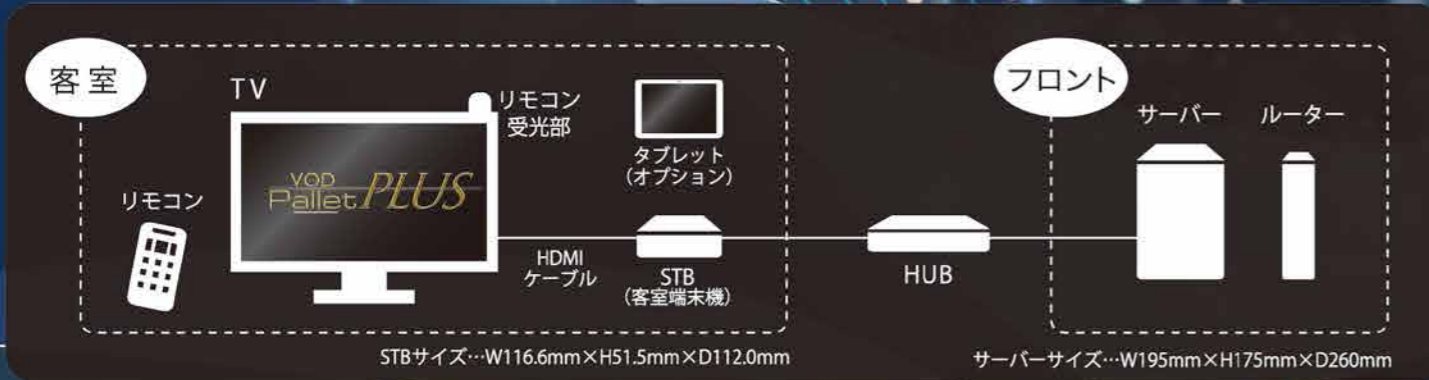

システム設置イメージ

シンプル、且つ機能的。

西日本
株式会社北野ウイング
大阪市淀川区十三本町1-17-9
TEL 06-6304-2100 FAX 06-6304-1222
Mail info@kitanowing.jp
https://www.kitanowing.jp/

中日本
北野電子システム株式会社
岐阜市宇佐南1-18-10 SUNビル6F
TEL 058-275-1720 FAX 058-275-1728
Mail info@kitano-ds.co.jp
http://www.kitano-ds.co.jp/

東日本
株式会社サクシード
東京都葛飾区青戸1-7-6
TEL 03-5671-2580 FAX 03-5671-2585
Mail info@succeed-net.co.jp
https://www.succeed-net.co.jp/